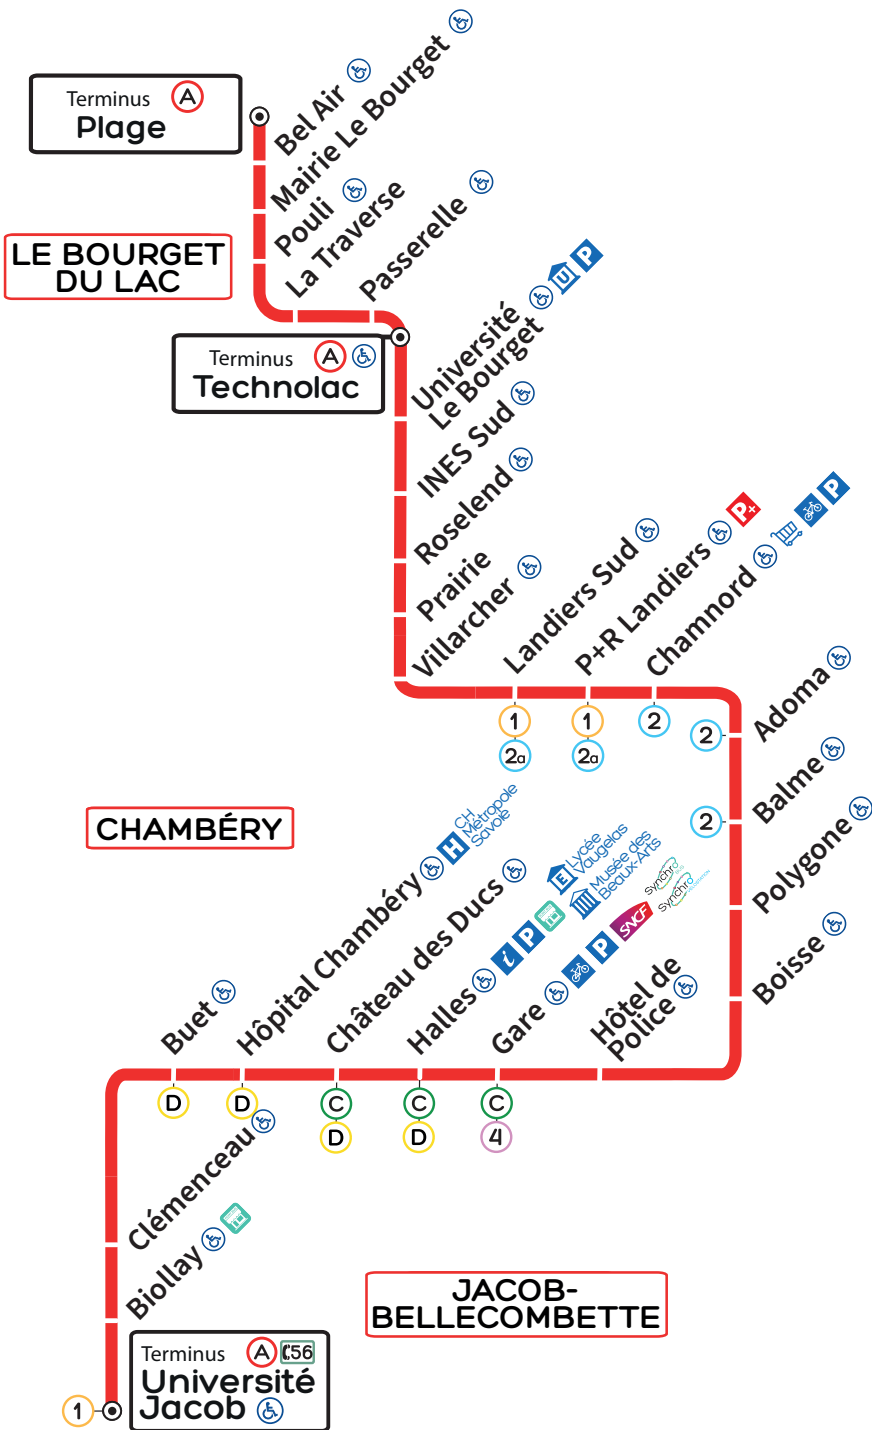

▲ TECHNOLAC

▼ UNIVERSITÉ JACOB

LÉGENDE

- Terminus
- Arrêt accessible aux personnes à mobilité réduite
- Musée
- Centre hospitalier
- Collège, Lycée
- Centre Universitaire
- Mairie ou Administration
- Point d'information et de vente Synchro Bus
- Parking
- Parking Relais
- Abri vélo sécurisé
- Office du tourisme
- Centre Commercial
- Gare SNCF
- Agence Synchro Bus
- Agence Vélostation

**Agence multimodale Synchro / SNCF**  
249 Place de la Gare, 73 000 Chambéry  
Du lundi au jeudi et le samedi de 9h à 16h15  
Le vendredi de 10h15 à 17h30

> Information    > Réservation TAD et Synchro ACCESS  
> Règlement des amendes

A

	PLAGE	14:00	14:20	14:40	15:00	15:20	15:40	16:00	16:20	16:40	17:00	17:20	17:40	18:00	18:20	18:40	19:00	19:30	20:00	21:00		
	TECHNOLAC	14:07	14:27	14:47	15:07	15:27	15:47	16:07	16:27	16:47	17:07	17:27	17:47	18:07	18:27	18:47	19:07	19:37	20:07	21:07	22:00	23:30
① ②	LANDIERS SUD	14:18	14:38	14:58	15:18	15:38	15:59	16:19	16:39	16:59	17:19	17:39	17:59	18:19	18:39	18:59	19:18	19:48	20:17	21:17	22:10	23:40
① ②	PARC RELAIS LANDIERS	14:19	14:39	14:59	15:19	15:39	16:00	16:20	16:40	17:00	17:20	17:40	18:00	18:20	18:40	19:00	19:19	19:49	20:18	21:18	22:11	23:41
③ ④	GARE	14:29	14:49	15:09	15:29	15:49	16:10	16:30	16:50	17:10	17:30	17:50	18:10	18:30	18:50	19:09	19:28	19:57	20:26	21:26	22:19	23:49
⑤	HÔPITAL CHAMBÉRY	14:38	14:58	15:18	15:38	15:58	16:19	16:39	16:59	17:19	17:39	17:59	18:19	18:39	18:59	19:18	19:37	20:06	20:35	21:35	22:28	23:58
	BIOLLAY	14:42	15:02	15:22	15:42	16:02	16:23	16:43	17:03	17:23	17:43	18:03	18:23	18:43	19:03	19:22	19:41	20:09	20:38	21:38	22:31	00:01
① ⑤6	UNIVERSITÉ JACOB	14:44	15:04	15:24	15:44	16:04	16:25	16:46	17:06	17:26	17:46	18:06	18:26	18:46	19:06	19:24	19:43	20:11	20:40	21:40	22:33	00:03