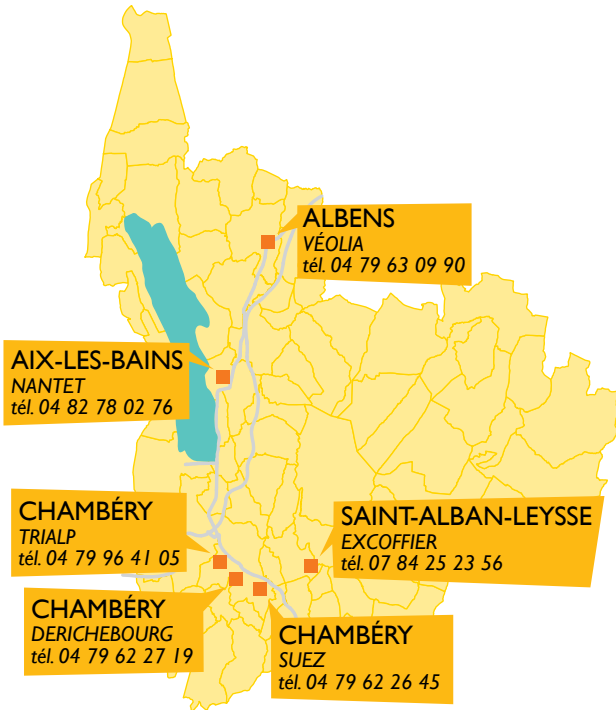

6 sites vous accueillent sur les agglomérations de Chambéry métropole – Cœur des Bauges et de Grand Lac. Contactez-les pour plus d'informations !